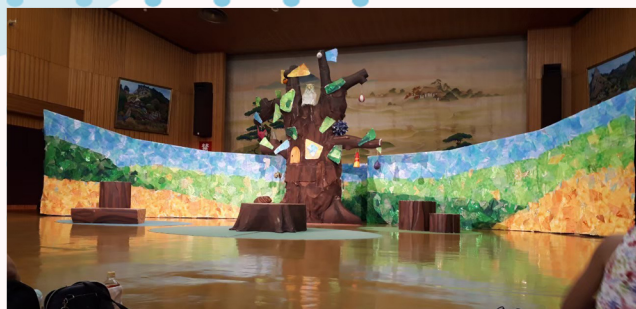

【感染症対策】 間隔を空けて座って観ました