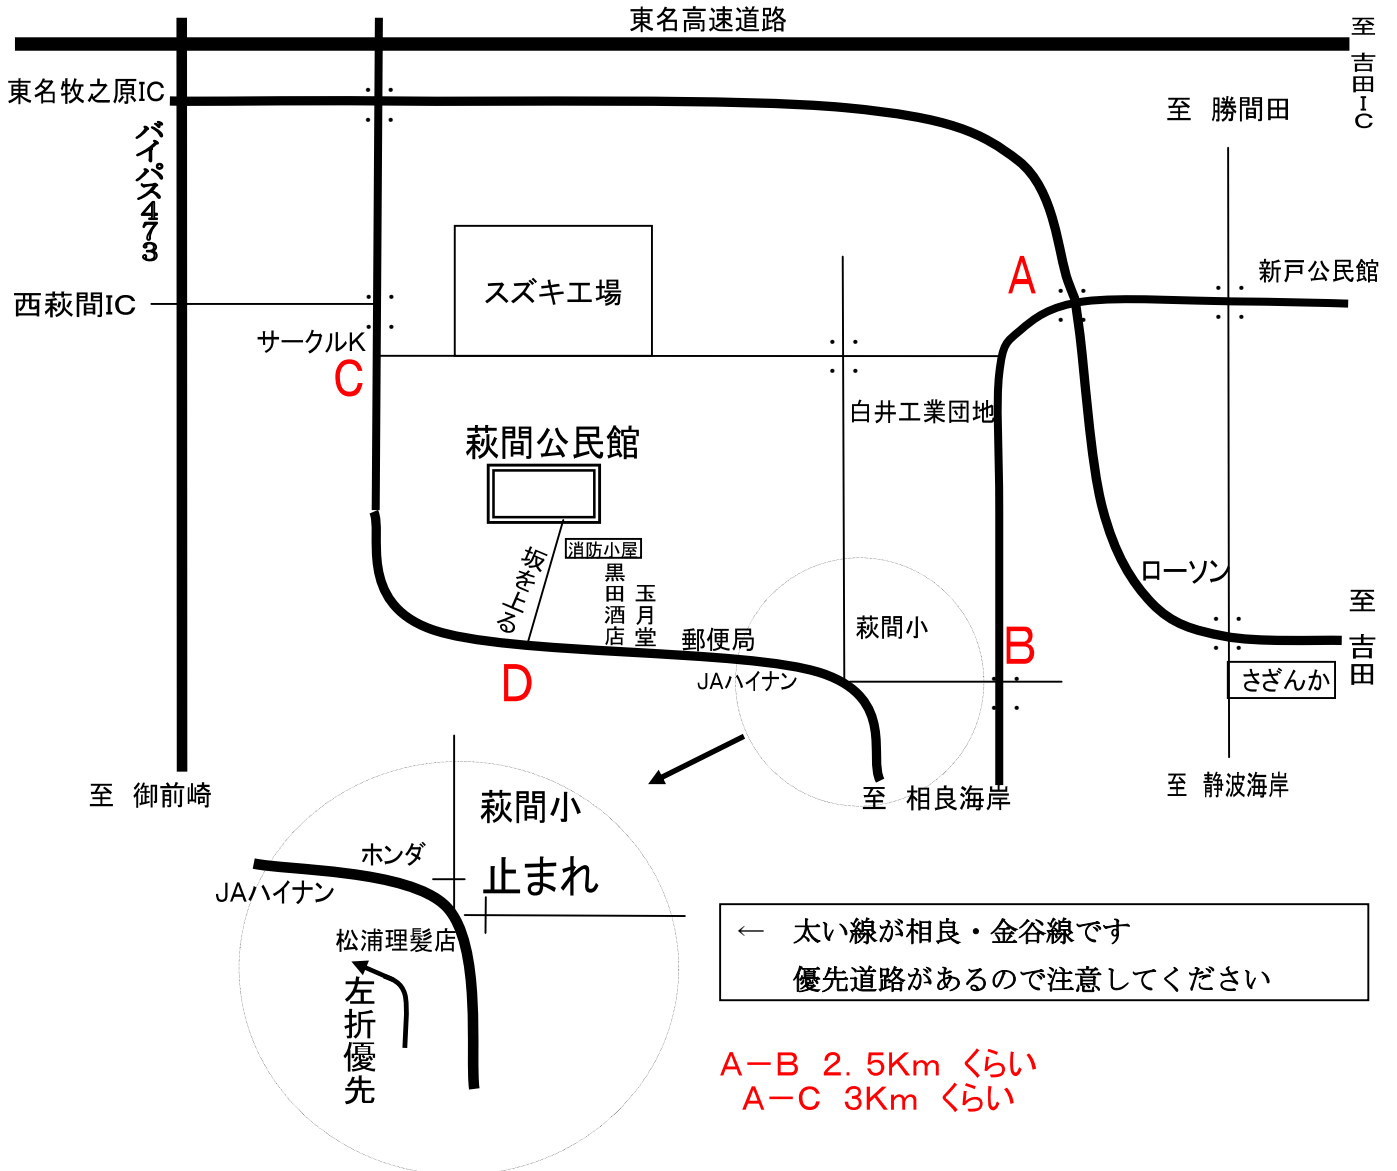

萩間(はぎま)公民館地図

萩間公民館 住所 牧之原市中西 333

※黒田酒店の横の道を上った高台にあります

1. 相良・御前崎方面、金谷方面より、バイパス473を来る場合は「西萩間インター」を降りてください
2. 榛原・吉田方面から来る場合、スズキ相良工場の横を通りサークルKを左に曲がるとわかりやすいです
3. Bを経由する場合、交差点を確認してきてください (拡大してあります)

お問合せ先 榛南おやこ劇場 横山 Tel 090 5104 2888